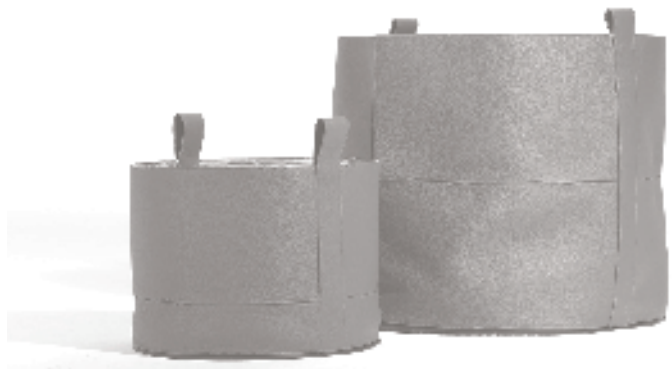

# Leather Basket — Simona Cremascoli — 2022

---

Leather Basket è una cesta in due dimensioni, realizzata in morbida Pelle Frau®<sup>®</sup>, lavorata e cucita a mano da esperti artigiani. La versione più grande è ideale per contenere vasi e piante, mentre nella cesta più piccola si possono riporre oggetti domestici come plaid, riviste e cuscini.

### Dimensioni.

- ø 60 h 50
- ø 40 h 30

**Rivestimento.** In Pelle Frau® ColorSphere® nelle seguenti finiture

- SC 173 glauco
- SC 67 chiodi di garofano
- SC 100 fondant

**Maniglie.** Nella stessa pelle del rivestimento cuscite al corpo della cesta.

**Cesta ø 60 h 50.** Esterno realizzato in Pelle Frau® rinforzata con microfibra e foderato nel lato interno con tela Jacquard Poltrona Frau® color carbone. Interno in tessuto tessilcover mono-resinato impermeabile di colore antracite. Un bordino perimetrale nero rifinisce il fondo e funge da antiscivolo.

**Cesta ø 40 h 30.** Esterno realizzato in Pelle Frau® rinforzata con microfibra. Interno rivestito in tela jacquard di poliestere colore beige. Il fondo è in Pelle Frau® nella parte superiore a vista e in tela Jacquard Poltrona Frau® colore carbone nella parte inferiore. Un bordino perimetrale nero rifinisce il fondo e funge da antiscivolo.