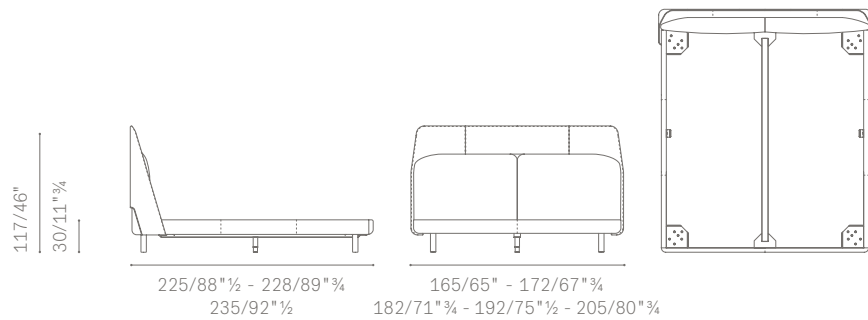

**Removability.** Only the headboard cushion with fabric cover can be removed.

DE LUXE VERSION

DIMENSIONI DISPONIBILI

↓ Misure Letto	↓ Misure Materasso
cm 172×225 / 67"¾×88"½	cm 160×200 / 63"×78"¾
cm 172×235 / 67"¾×92"½	cm 160×210 / 63"×82"¾
cm 182×225 / 71"¾×88"½	cm 170×200 / 67"×78"¾
cm 182×235 / 71"¾×92"½	cm 170×210 / 67"×82"¾
cm 192×225 / 75"½×88"½	cm 180×200 / 70"¾×78"¾
cm 192×235 / 75"½×92"½	cm 180×210 / 70"¾×82"¾
cm 165×228 / 65"×89"¾	cm 153×203 / 60"¼×80" (Queen-size)
cm 205×228 / 80"¾×89"¾	cm 193×203 / 76"×80" (King-size)