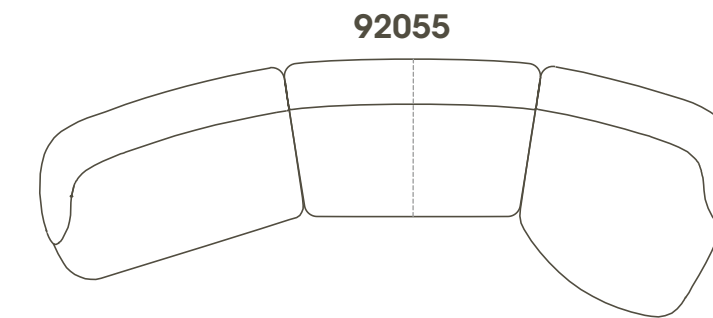

COMPOSITION 02
cm 441 x 163
in 173 ²/₄ x 64 ¹/₄