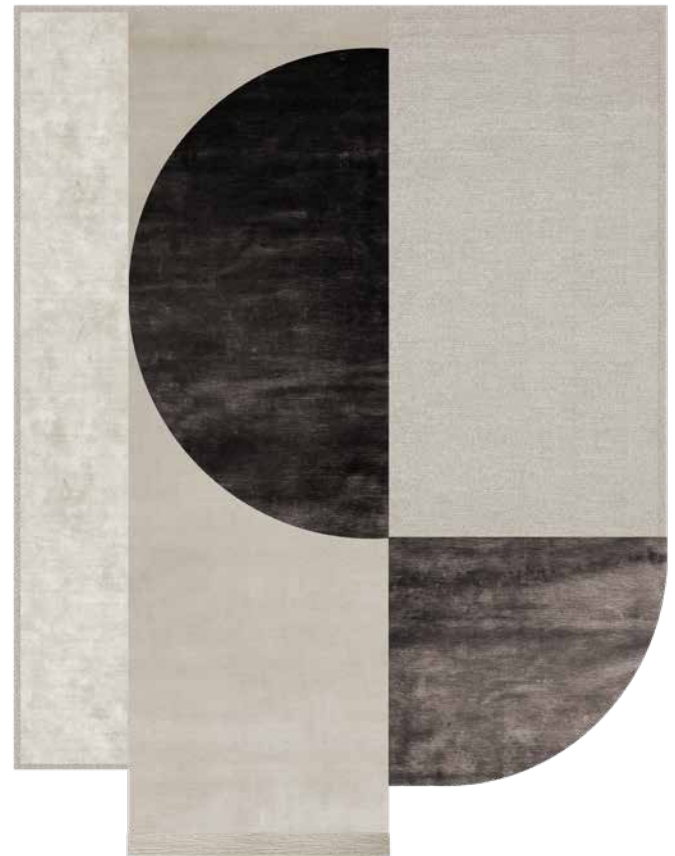

# MODULAR

2020

Tappeto in lana, lino e seta di bamboo realizzato con la tecnica della taffatura a mano.

Il motivo di ispirazione Bauhaus è reso tridimensionale dal trattamento delle superfici con diverse tecniche di random loop e horizontal loop oltre alle differenti risposte alla luce date dalla seta, dalla lana e dal lino.

Questa peculiarità rende interessanti anche le versioni monocromatiche, possibili in tutta la gamma cromatica disponibile, alle quali si affiancano cinque versioni fisse con colori a contrasto.

*Woolen, linen and bamboo silk rug made with the technique of hand tufting. The Bauhaus-inspired motif is three-dimensional thanks to the surface treatment with different random loop and horizontal loop techniques and thanks to the visual effect given by silk, wool and linen. This peculiarity also makes the monochromatic versions interesting, available in all the chromatic range, together with the five fixed versions with contrasting colours.*

MODULAR

**GA240D**

Tappeto handtuffted in lana,  
lino e seta di bamboo amber  
(A138 - A078 - C024)  
*Handtuffted rug in wool,  
linen and bamboo silk amber  
A138 - A078 - C024*

misura custom, senza limitazioni  
*custom size, without limitations*

COLORE FOTO / IMAGE COLOUR

A138

A078

C024

**GA240C**

Tappeto handtuffted in lana,  
lino e seta di bamboo dark brown  
(A138 - A078 - A011)  
*Handtuffted rug in wool,  
linen and bamboo silk dark brown  
(A138 - A078 - A011)*