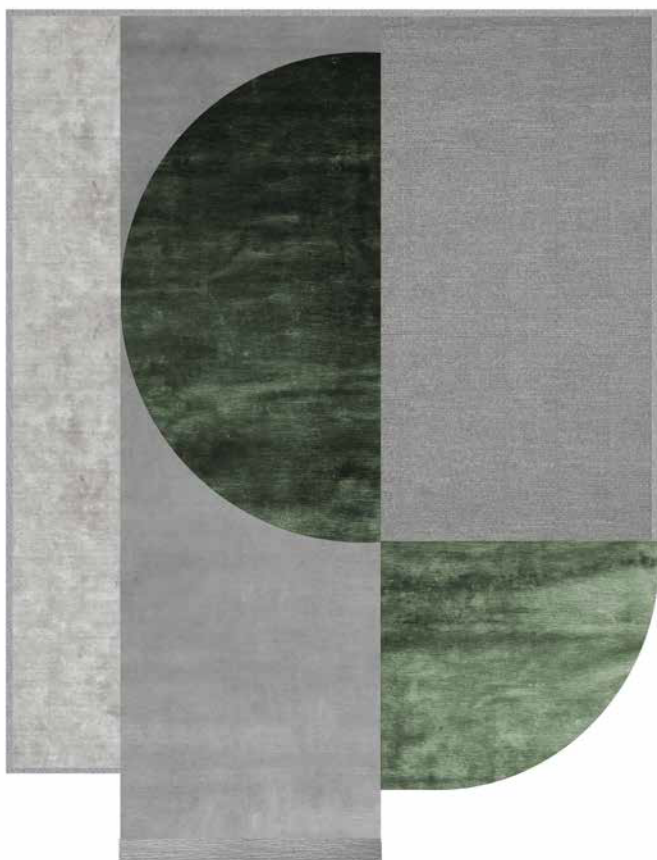

# MODULAR

2020

Tappeto in lana, lino e seta di bamboo realizzato con la tecnica della taffatura a mano.

Il motivo di ispirazione Bauhaus è reso tridimensionale dal trattamento delle superfici con diverse tecniche di random loop e horizontal loop oltre alle differenti risposte alla luce date dalla seta, dalla lana e dal lino.

Questa peculiarità rende interessanti anche le versioni monocromatiche, possibili in tutta la gamma cromatica disponibile, alle quali si affiancano cinque versioni fisse con colori a contrasto.

*Woolen, linen and bamboo silk rug made with the technique of hand tufting. The Bauhaus-inspired motif is three-dimensional thanks to the surface treatment with different random loop and horizontal loop techniques and thanks to the visual effect given by silk, wool and linen. This peculiarity also makes the monochromatic versions interesting, available in all the chromatic range, together with the five fixed versions with contrasting colours.*

COLORE FOTO / IMAGE COLOUR

A138

A078

C024

**GA240C**

Tappeto handtuffted in lana,  
lino e seta di bamboo dark brown  
(A138 - A078 - A011)  
*Handtuffted rug in wool,  
linen and bamboo silk dark brown  
(A138 - A078 - A011)*

misura custom, senza limitazioni  
*custom size, without limitations*

COLORE FOTO / IMAGE COLOUR

A138

A078

A011

**GA240A**

Tappeto handtufted in lana,  
lino e seta di bamboo forest  
(D022 - D044 - E085)  
*Handtufted rug in wool,  
linen and bamboo silk forest  
(D022 - D044 - E085)*