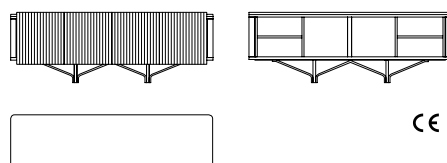

CE

85020

Mobile basso in noce canaletto con ripiani
Low cabinet in walnut canaletto with shelves
cm 195 x 53 x h 69
in 76 3/4 x 20 7/8 x h 27 1/8