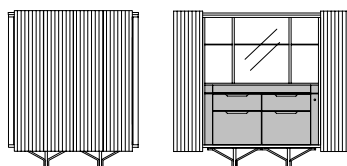

CE

85007

Mobile bar alto in noce canaletto, marmo e pelle
High bar cabinet in walnut canaletto, marble and leather
cm 132 x 53 x h 160
in 52 x 20 7/8 x h 63