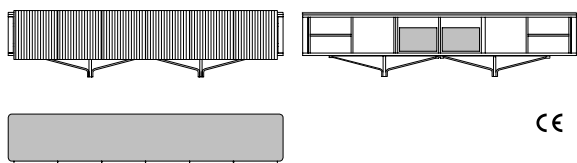

La versione alta può avere 6 cassetti, 6 cassettoni e ripiano scorrevole, oppure con ripiani, 3 cassettoni e 1 ripiano in metallo e vetro applicato sullo schienale con inserto circolare in marmo. In entrambi i casi è prevista una multipresa predisposta per 1 presa schuko, 1 presa RJ45 e 1 presa USB ad alta velocità. Il mobile alto presenta anche la versione bar, con schienale a specchio, 2 cassettoni e 2 cassetti.

CE

85010

Mobile basso in noce canaletto con cassettoni
Low cabinet in walnut canaletto with big drawers
cm 285 x 53 x h 69
in 112 1/4 x 20 7/8 x h 27 1/8

>

<

CHARLOTTE

CE

85011