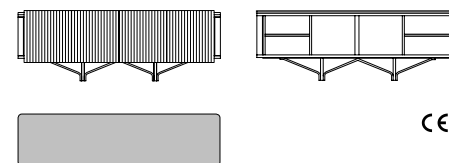

CE

85021

Mobile basso in noce canaletto, marmo e pelle con ripiani
Low cabinet in walnut canaletto, marble and leather with shelves
cm 195 x 53 x h 69
in 76 3/4 x 20 7/8 x h 27 1/8

85015

Vassoio in pelle
Tray in leather
cm 39 x 39 x h 5
in 15 3/8 x 15 3/8 x h 2

85016

Divisorio portabottiglie in noce canaletto
Bottle rack separator in walnut canaletto
cm 37,5 x 38,5 x h 4
in 14 3/4 x 15 1/8 x h 1 1/2