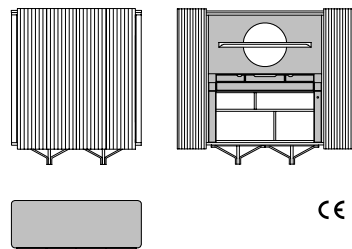

85006
Mobile alto in noce canaletto, marmo e pelle con ripiani
High cabinet in walnut canaletto, marble and leather with shelves
cm 132 x 53 x h 160
in 52 x 20 7/8 x h 63