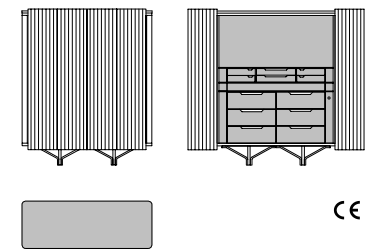

La versione alta può avere 6 cassetti, 6 cassettoni e ripiano scorrevole, oppure con ripiani, 3 cassettoni e 1 ripiano in metallo e vetro applicato sullo schienale con inserto circolare in marmo. In entrambi i casi è prevista una multipresa predisposta per 1 presa schuko, 1 presa RJ45 e 1 presa USB ad alta velocità. Il mobile alto presenta anche la versione bar, con schienale a specchio, 2 cassettoni e 2 cassetti.

They are both equipped with 1 shuko, 1 RJ45 and 1 high-speed USB socket. The high cabinet has also the bar version, with mirror back, 2 big drawers and 2 drawers.

The low version can have 4 doors or 4 doors with in the middle 2 big drawers, equipped with recessed sliding guides with silent closing system.

ACCESSORI

Vassoio in pelle.

Divisorio portabottiglie per mobile basso in noce canaletto.

ACCESSORIES

Tray in leather.

Bottle rack separator in walnut Canaletto wood for low cabinet.

85000
Mobile alto in noce canaletto con cassetti
High cabinet in walnut canaletto with drawers
cm 132 x 53 x h 160
in 52 x 20 7/8 x h 63

85001
Mobile alto in noce canaletto con ripiani
High cabinet in walnut canaletto with shelves
cm 132 x 53 x h 160
in 52 x 20 7/8 x h 63

85002
Mobile bar alto in noce canaletto
High bar cabinet in walnut canaletto
cm 132 x 53 x h 160
in 52 x 20 7/8 x h 63