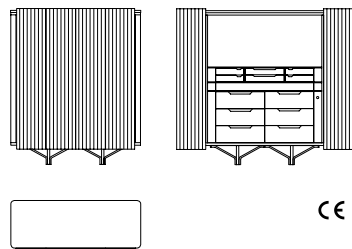

La versione alta può avere 6 cassetti, 6 cassettoni e ripiano scorrevole, oppure con ripiani, 3 cassettoni e 1 ripiano in metallo e vetro applicato sullo schienale con inserto circolare in marmo. In entrambi i casi è prevista una multipresa predisposta per 1 presa schuko, 1 presa RJ45 e 1 presa USB ad alta velocità. Il mobile alto presenta anche la versione bar, con schienale a specchio, 2 cassettoni e 2 cassetti.

They are both equipped with 1 shuko, 1 RJ45 and 1 high-speed USB socket. The high cabinet has also the bar version, with mirror back, 2 big drawers and 2 drawers.

The low version can have 4 doors or 4 doors with in the middle 2 big drawers, equipped with recessed sliding guides with silent closing system.

ACCESSORI

Vassoio in pelle.

Divisorio portabottiglie per mobile basso in noce canaletto.

ACCESSORIES

Tray in leather.

Bottle rack separator in walnut Canaletto wood for low cabinet.

85000
Mobile alto in noce canaletto con cassetti
High cabinet in walnut canaletto with drawers
cm 132 x 53 x h 160
in 52 x 20 7/8 x h 63

85001
Mobile alto in noce canaletto con ripiani
High cabinet in walnut canaletto with shelves
cm 132 x 53 x h 160
in 52 x 20 7/8 x h 63

85002
Mobile bar alto in noce canaletto
High bar cabinet in walnut canaletto
cm 132 x 53 x h 160
in 52 x 20 7/8 x h 63