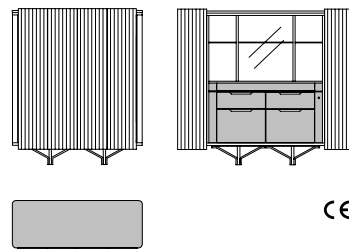

La versione alta può avere 6 cassetti, 6 cassettoni e ripiano scorrevole, oppure con ripiani, 3 cassettoni e 1 ripiano in metallo e vetro applicato sullo schienale con inserto circolare in marmo. In entrambi i casi è prevista una multipresa predisposta per 1 presa schuko, 1 presa RJ45 e 1 presa USB ad alta velocità. Il mobile alto presenta anche la versione bar, con schienale a specchio, 2 cassettoni e 2 cassetti.

85001
Mobile alto in noce canaletto con ripiani
High cabinet in walnut canaletto with shelves
cm 132 x 53 x h 160
in 52 x 20 7/8 x h 63

85002
Mobile bar alto in noce canaletto
High bar cabinet in walnut canaletto
cm 132 x 53 x h 160
in 52 x 20 7/8 x h 63

85005
Mobile alto in noce canaletto, marmo e pelle con cassetti
High cabinet in walnut canaletto, marble and leather with drawers
cm 132 x 53 x h 160
in 52 x 20 7/8 x h 63

85006
Mobile alto in noce canaletto, marmo e pelle con ripiani
High cabinet in walnut canaletto, marble and leather with shelves
cm 132 x 53 x h 160
in 52 x 20 7/8 x h 63