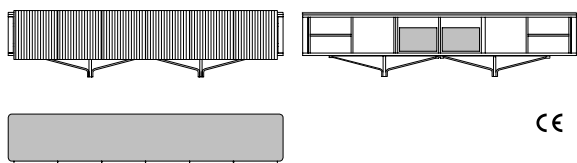

<

CHARLOTTE

CE

85011

Mobile basso in noce canaletto, marmo e pelle con cassettoni
Low cabinet in walnut canaletto, marble and leather with big drawers
cm 285 x 53 x h 69
in 112 1/4 x 20 7/8 x h 27 1/8