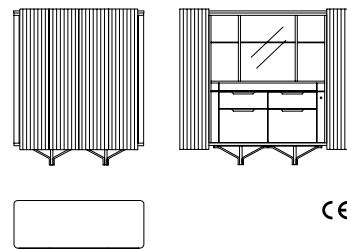

La versione alta può avere 6 cassetti, 6 cassettoni e ripiano scorrevole, oppure con ripiani, 3 cassettoni e 1 ripiano in metallo e vetro applicato sullo schienale con inserto circolare in marmo. In entrambi i casi è prevista una multipresa predisposta per 1 presa schuko, 1 presa RJ45 e 1 presa USB ad alta velocità. Il mobile alto presenta anche la versione bar, con schienale a specchio, 2 cassettoni e 2 cassetti.

ACCESSORI

Vassoio in pelle.

Divisorio portabottiglie per mobile basso in noce canaletto.

ACCESSORIES

Tray in leather.

Bottle rack separator in walnut Canaletto wood for low cabinet.

85000
Mobile alto in noce canaletto con cassetti
High cabinet in walnut canaletto with drawers
cm 132 x 53 x h 160
in 52 x 20 7/8 x h 63

85001
Mobile alto in noce canaletto con ripiani
High cabinet in walnut canaletto with shelves
cm 132 x 53 x h 160
in 52 x 20 7/8 x h 63

85002
Mobile bar alto in noce canaletto
High bar cabinet in walnut canaletto
cm 132 x 53 x h 160
in 52 x 20 7/8 x h 63