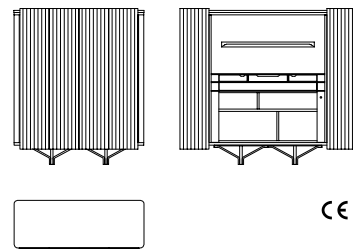

La versione alta può avere 6 cassetti, 6 cassettoni e ripiano scorrevole, oppure con ripiani, 3 cassettoni e 1 ripiano in metallo e vetro applicato sullo schienale con inserto circolare in marmo. In entrambi i casi è prevista una multipresa predisposta per 1 presa schuko, 1 presa RJ45 e 1 presa USB ad alta velocità. Il mobile alto presenta anche la versione bar, con schienale a specchio, 2 cassettoni e 2 cassetti.

ACCESSORI

Vassoio in pelle.

Divisorio portabottiglie per mobile basso in noce canaletto.

ACCESSORIES

Tray in leather.

Bottle rack separator in walnut Canaletto wood for low cabinet.

85000
Mobile alto in noce canaletto con cassetti
High cabinet in walnut canaletto with drawers
cm 132 x 53 x h 160
in 52 x 20 7/8 x h 63

85001
Mobile alto in noce canaletto con ripiani
High cabinet in walnut canaletto with shelves
cm 132 x 53 x h 160
in 52 x 20 7/8 x h 63

85002
Mobile bar alto in noce canaletto
High bar cabinet in walnut canaletto
cm 132 x 53 x h 160
in 52 x 20 7/8 x h 63