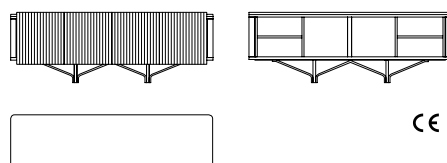

La versione alta può avere 6 cassetti, 6 cassettoni e ripiano scorrevole, oppure con ripiani, 3 cassettoni e 1 ripiano in metallo e vetro applicato sullo schienale con inserto circolare in marmo. In entrambi i casi è prevista una multipresa predisposta per 1 presa schuko, 1 presa RJ45 e 1 presa USB ad alta velocità. Il mobile alto presenta anche la versione bar, con schienale a specchio, 2 cassettoni e 2 cassetti.

<

CHARLOTTE

CE

85011

Mobile basso in noce canaletto, marmo e pelle con cassettoni
Low cabinet in walnut canaletto, marble and leather with big drawers
 cm 285 x 53 x h 69
 in 112 1/4 x 20 7/8 x h 27 1/8

CE