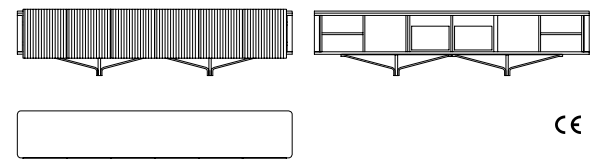

85010
Mobile basso in noce canaletto con cassettoni
Low cabinet in walnut canaletto with big drawers
cm 285 x 53 x h 69
in 112 1/4 x 20 7/8 x h 27 1/8