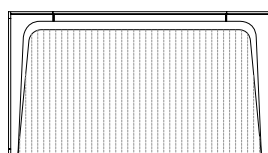

HYPNOS

UMBERTO ASNAGO 2017

Programma di letti matrimoniali con la struttura della testata in multistrato di pioppo curvato, impiallacciatura e massiccio di noce canaletto. La testata, che al centro prevede anche un'imbottitura in poliuretano espanso rivestito in fibra, è acquistabile separatamente, perché predisposta per poter essere fissata a muro. Il giroletto, per reti da 180 e 200 cm di larghezza, con struttura in multistrato e poliuretano espanso rivestito in fibra, è attrezzato con supporti reti regolabili in altezza. La traversa centrale è in metallo verniciato con i supporti regolabili in altezza per l'utilizzo a reti singole. Il rivestimento, disponibile per la testata in tessuto trapuntato o in pelle con cuciture, è sfoderabile.

A programme of double beds with the headboard frame in curved multi-layer poplar wood, veneer and solid walnut canaletto wood. The headboard, that has in the middle a padding in expanded polyurethane covered with fibre, can be purchased separately, because it can be fixed to the wall. The bed frame, for slatted bases of 180 and 200 cm in width, in multi-layer and expanded polyurethane covered with fibre, has supports of the slatted base that can be regulated in height. The central crossbar is in painted metal with supports to regulate height to use single slat bases. The removable upholstery of the headboard is quilted in fabric or in leather with stitchings.

52735
Giroletto imbottito
Upholstered bed frame
cm 200 x 210 x h 27
in 78 3/4 x 82 3/4 x h 10 5/8

RETE - SLAT BASE
cm 180 in 70 7/8

52730
Testata in noce canaletto e tessuto
Headboard in walnut canaletto and fabric
cm 220 x 18 x h 120
in 86 5/8 x 7 1/8 x h 47 1/4