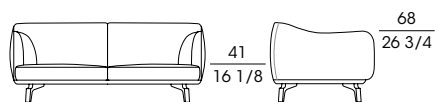

A series of fixed and sectional sofas and armchair with the frame in profiled steel and flexible coldfoamed polyurethane, covered with fibre. The base has feet in solid walnut canaletto wood with inserts painted in a bronze colour with natural effect. Two cushions cm 48x29 plus two cm 63x42 are recommended for each fixed sofa, while for each sectional element one cushion cm 48x29 plus one cm 63x42 are recommended. The padding is in flexible multi-density polyurethane, covered with fibre, while the upholstery in fabric or leather, with always a leather piping available in various colour shades, is technically removable, except for the basement.

ACCESSORI

Cuscino in piuma cm 48x29 con rivestimento sfoderabile in tessuto o pelle.

Cuscino in piuma cm 63x42 con rivestimento sfoderabile in tessuto o pelle.

ACCESSORIES

Cushion in feather cm 48x29, fabric or leather removable upholstery.

Cushion in feather cm 63x42, fabric or leather removable upholstery.

*SF **59000**
Divano rivestimento tessuto o pelle
Sofa fabric or leather upholstery
cm 185 x 101 x h 78
in 72 7/8 x 39 3/4 x h 30 3/4