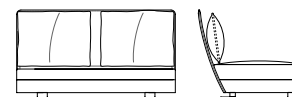

1. SF **62226**
   C Elemento centrale con 2 cuscini schienale, bicolore in tessuto/pelle
   Central element with 2 backrest cushions, two-colours in fabric/leather
   cm 148 x 96,5 x h 82
   inch 58 1/4 x 38 x 32 1/4