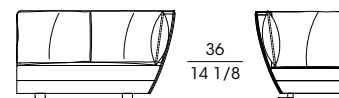

SF **62220**
C Elemento bracciolo destro con 3 cuscini schienale, bicolore in tessuto/pelle
Element right armrest with 3 backrest cushions, two-colours in fabric/leather
cm 146 x 96,5 x h 82
inch 57 1/2 x 38 x 32 1/4