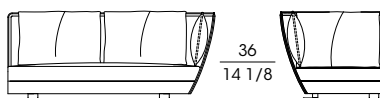

SF **62222**
C Elemento bracciolo destro con 3 cuscini schienale, bicolore in tessuto/pelle
Element right armrest with 3 backrest cushions, two-colours in fabric/leather
cm 196 x 96,5 x h 82
inch 77 1/8 x 38 x 32 1/4