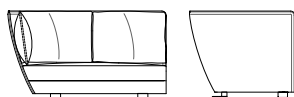

SF **62121**
C Elemento bracciolo sinistro con 3 cuscini schienale, monocolore in tessuto o pelle
Element left armrest with 3 backrest cushions, mono-colour in fabric or leather
cm 146 x 96,5 x h 82
inch 57 1/2 x 38 x 32 1/4