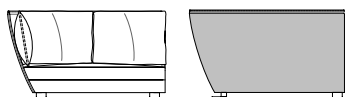

1. SF **62225**
   C Elemento quadrato con 4 cuscini schienale, bicolore in tessuto/pelle
   Square element with 4 backrest cushions, two-colours in fabric/leather
   cm 146 x 146 x h 82
   inch 57 1/2 x 57 1/2 x 32 1/4