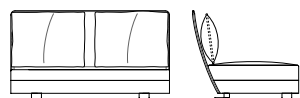

SF **62126**
C Elemento centrale con 2 cuscini schienale, monocolore in tessuto o pelle
Central element with 2 backrest cushions, mono-colour in fabric or leather
cm 148 x 96,5 x h 82
inch 58 1/4 x 38 x 32 1/4