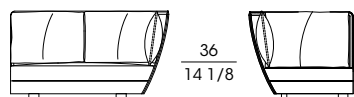

DHOW

Serie di divani componibili che permettono molteplici possibilità di composizione. La struttura della base è in massiccio di abete e lo schienale in multistrato di pioppo curvato. L'imbottitura di fondo e del cuscino del sedile è in poliuretano espanso flessibile a quote differenziate rivestito in fibra. I cuscini dello schienale sono in piuma d'oca e sono disponibili in tre dimensioni con un particolare disegno della cucitura. Il rivestimento, completamente sfoderabile, è disponibile nelle versioni: pelle o tessuto monocolore oppure con lo schienale in pelle e i cuscini schienale e seduta in pelle o tessuto. I piedini sono in PVC nero.

A series of sectional sofas which give a wide range of possible arrangements. The structure of the base is in solid fir-wood and the back in curved poplar plywood. The padding of the seat and the seat cushion is in flexible multidensity polyurethane covered in fibre. The back cushions are in goose feathers and are available in three sizes with a special seam design. The upholstery is completely removable. The completely removable upholstery is available in: leather or fabric or with leather backrest and back and seat cushions in leather or fabric. The feet are in black PVC.

SF **62120**
C Elemento bracciolo destro con 3 cuscini schienale, monocolore in tessuto o pelle
Element right armrest with 3 backrest cushions, mono-colour in fabric or leather
cm 146 x 96,5 x h 82
inch 57 1/2 x 38 x 32 1/4