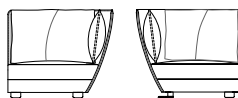

SF **62124**
C Elemento angolare con 2 cuscini schienale, monocolore in tessuto o pelle
Corner element with 2 backrest cushions, mono-colour in fabric or leather
cm 96,5 x 96,5 x h 82
inch 38 x 38 x 32 1/4