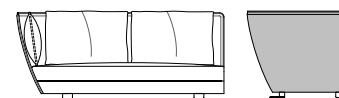

SF **62223**
C Elemento bracciolo sinistro con 3 cuscini schienale, bicolore in tessuto/pelle
Element left armrest with 3 backrest cushions, two-colours in fabric/leather
cm 196 x 96,5 x h 82
inch 77 1/8 x 38 x 32 1/4