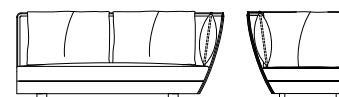

SF **62122**
C Elemento bracciolo destro con 3 cuscini schienale, monocolore in tessuto o pelle
Element right armrest with 3 backrest cushions, mono-colour in fabric or leather
cm 196 x 96,5 x h 82
inch 77 1/8 x 38 x 32 1/4