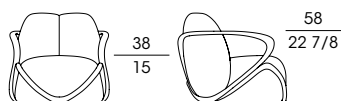

HUG

Poltrona con la struttura in massiccio di noce canaletto. Il sedile e lo schienale dispongono di una struttura in profilato di acciaio e l'imbottitura è in poliuretano espanso schiumato a freddo rivestito in fibra. Il rivestimento, non sfoderabile, è in tessuto o pelle.

69800

Poltrona in noce canaletto rivestimento tessuto o pelle
Armchair in walnut canaletto fabric or leather upholstery
 cm 80 x 87 x h 72
 in 31 1/2 x 34 1/4 x h 28 3/8

11

2W

2Z

1 Hug 69800 fanello 7779 fin.11